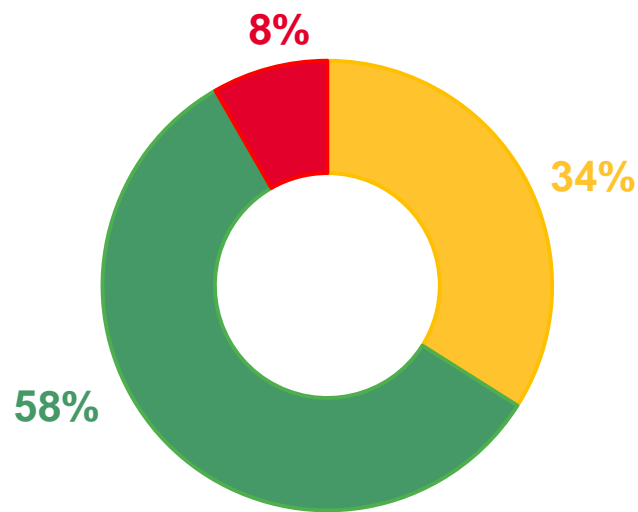

МИГРАЦИЯ НАСЕЛЕНИЯ ВОЛОГДСКОЙ ОБЛАСТИ ЗА ЯНВАРЬ-СЕНТЯБРЬ 2022 ГОДА

МИГРАЦИОННАЯ
УБЫЛЬ
-920 ЧЕЛОВЕК

ПРИБЫЛО в область
7 335 ЧЕЛОВЕК

ВЫБЫЛО из области
8 255 ЧЕЛОВЕК

Миграционный
оборот

5 119 человек
в городскую
местность

2 216 человек
в сельскую
местность

6 172 человека
из городской
местности

2 083 человека
из сельской
местности

■ внутрирегиональная ■ межрегиональная ■ международная