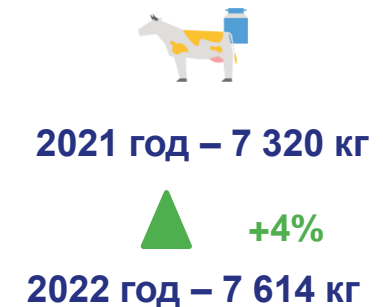

Надои молока от одной коровы за январь-ноябрь