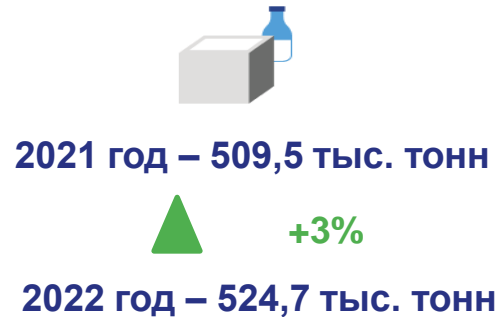

ПРОИЗВОДСТВО СЕЛЬСКОХОЗЯЙСТВЕННОЙ ПРОДУКЦИИ И ПОГОЛОВЬЕ СКОТА И ПТИЦЫ В СЕЛЬСКОХОЗЯЙСТВЕННЫХ ОРГАНИЗАЦИЯХ ВОЛОГДСКОЙ ОБЛАСТИ В ЯНВАРЕ-НОВАБРЕ 2022 ГОДА

Поголовье скота и птицы на конец периода

Производство молока за январь-ноябрь