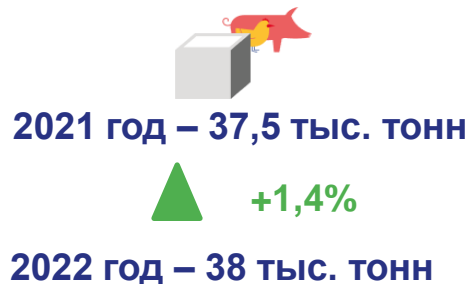

Производство мяса скота и птицы за январь-ноябрь