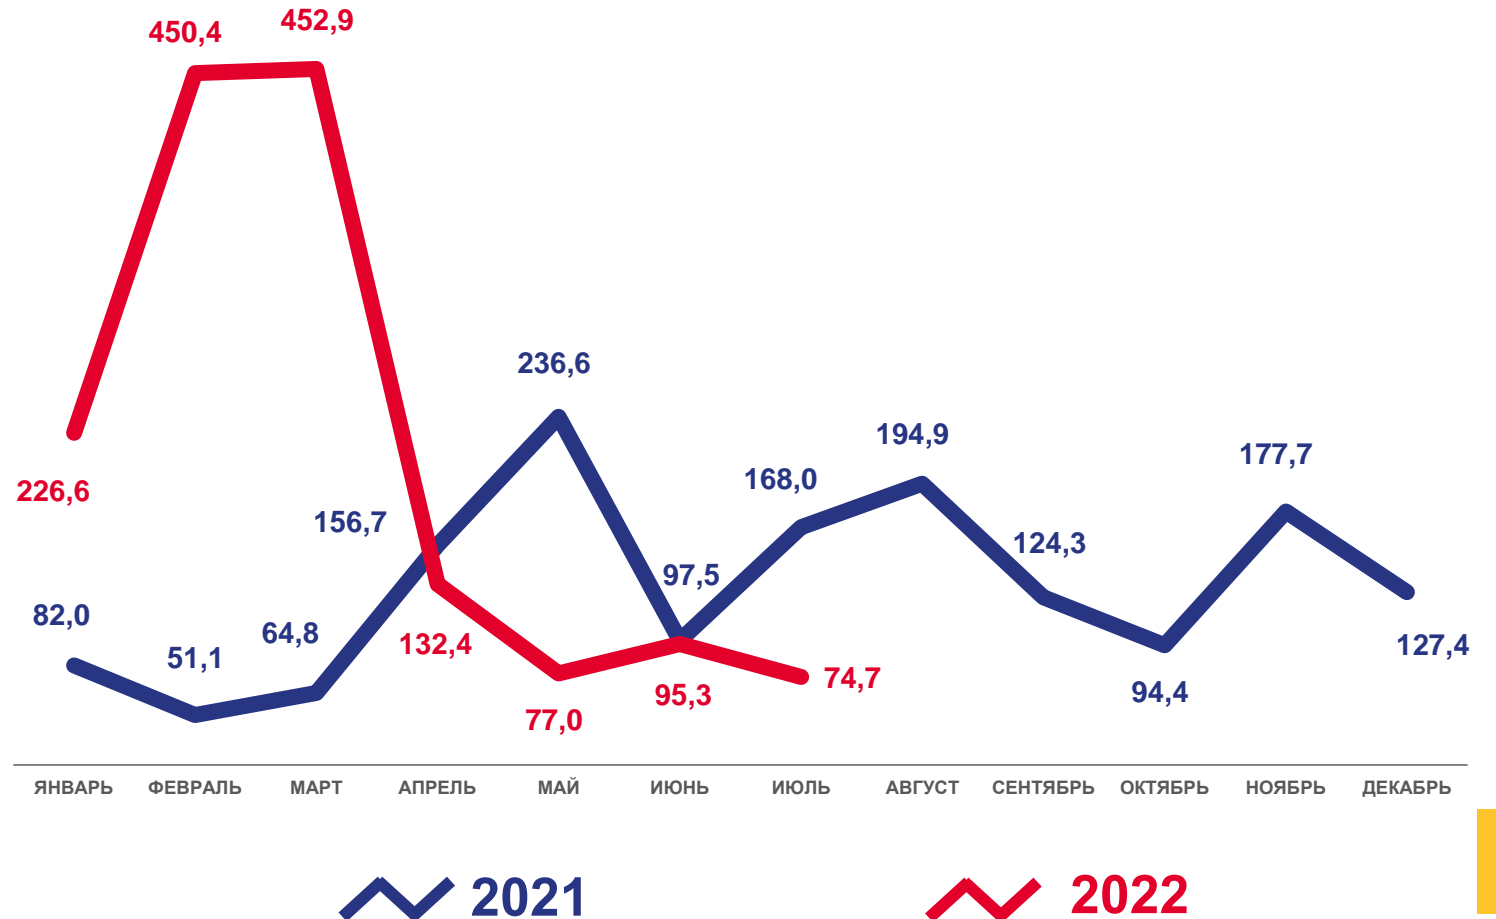

74,7%

июль 2022 года к
июлю 2021 года

ЯНВАРЬ-ИЮЛЬ 2022 ГОДА

370,6

тысяч квадратных метров общей
площади жилых помещений

145,2%

январь-июль 2022 года к
январю-июлю 2021 года

ДИНАМИКА ВВОДА В ДЕЙСТВИЕ ЖИЛЫХ ДОМОВ В ВОЛОГОДСКОЙ ОБЛАСТИ

ЯНВАРЬ-ИЮЛЬ