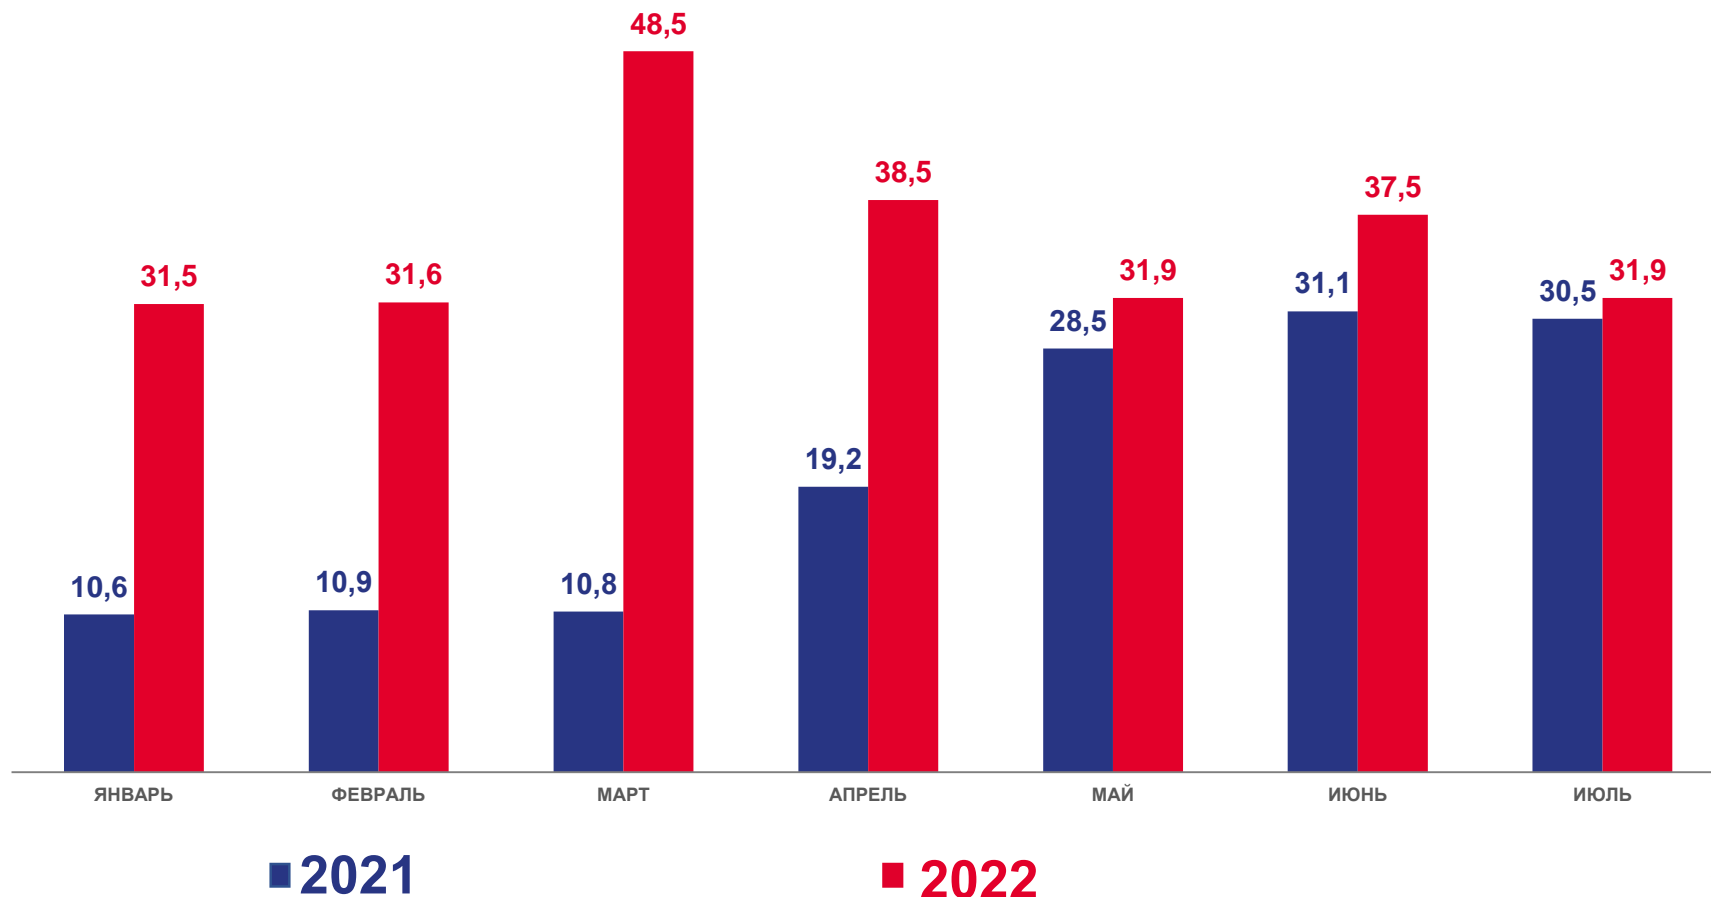

ДИНАМИКА ИНДИВИДУАЛЬНОГО ЖИЛИЩНОГО СТРОИТЕЛЬСТВА В ВОЛОГОДСКОЙ ОБЛАСТИ

ТЫСЯЧ КВАДРАТНЫХ МЕТРОВ ОБЩЕЙ ПЛОЩАДИ ЖИЛЫХ ПОМЕЩЕНИЙ

ЯНВАРЬ-ИЮЛЬ 2022 ГОДА

2230 единиц

Построено индивидуальных домов

269 единиц

В том числе построено домов на земельных участках, предназначенных для ведения садоводства

112,7 М² общей площади жилых помещений

Средний размер индивидуального дома

СТРУКТУРА ВВОДА В ДЕЙСТВИЕ ЖИЛЫХ ДОМОВ В ВОЛОГОДСКОЙ ОБЛАСТИ

ТЫСЯЧ КВАДРАТНЫХ МЕТРОВ ОБЩЕЙ ПЛОЩАДИ ЖИЛЫХ ПОМЕЩЕНИЙ / ПРОЦЕНТОВ К ИТОГУ

ЯНВАРЬ-ИЮЛЬ