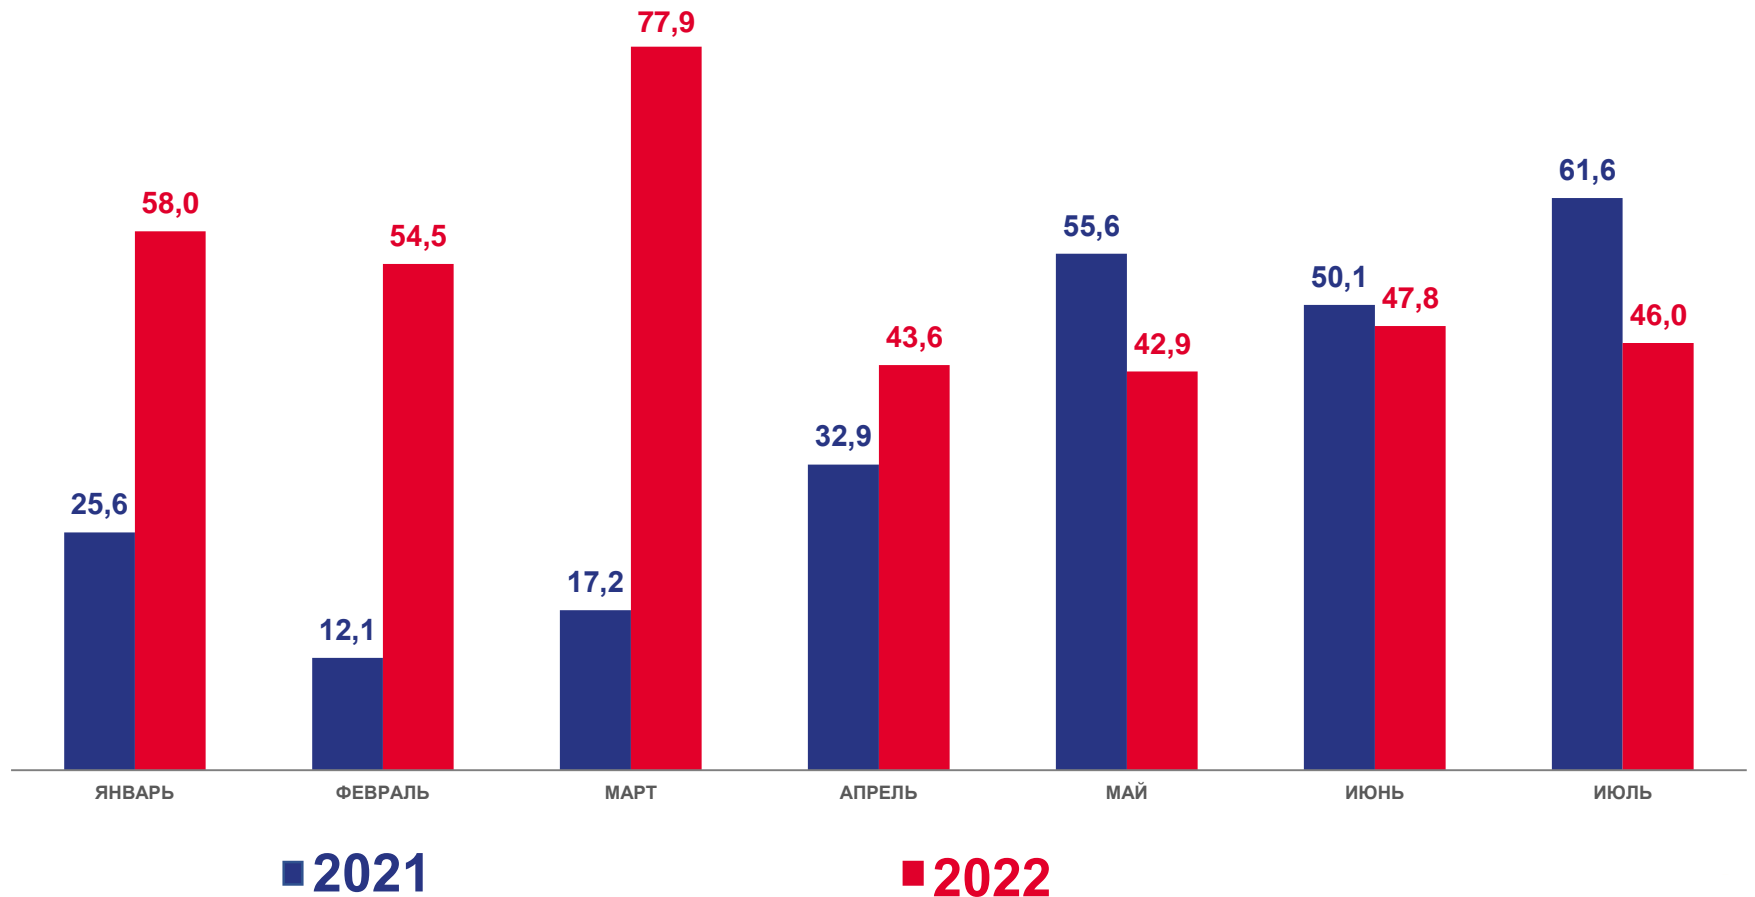

ДИНАМИКА ИНДИВИДУАЛЬНОГО ЖИЛИЩНОГО СТРОИТЕЛЬСТВА В ВОЛОГОДСКОЙ ОБЛАСТИ

ТЫСЯЧ КВАДРАТНЫХ МЕТРОВ ОБЩЕЙ ПЛОЩАДИ ЖИЛЫХ ПОМЕЩЕНИЙ

ЯНВАРЬ-ИЮЛЬ 2022 ГОДА

2230 единиц

Построено индивидуальных домов

269 единиц

В том числе построено домов на земельных участках, предназначенных для ведения садоводства