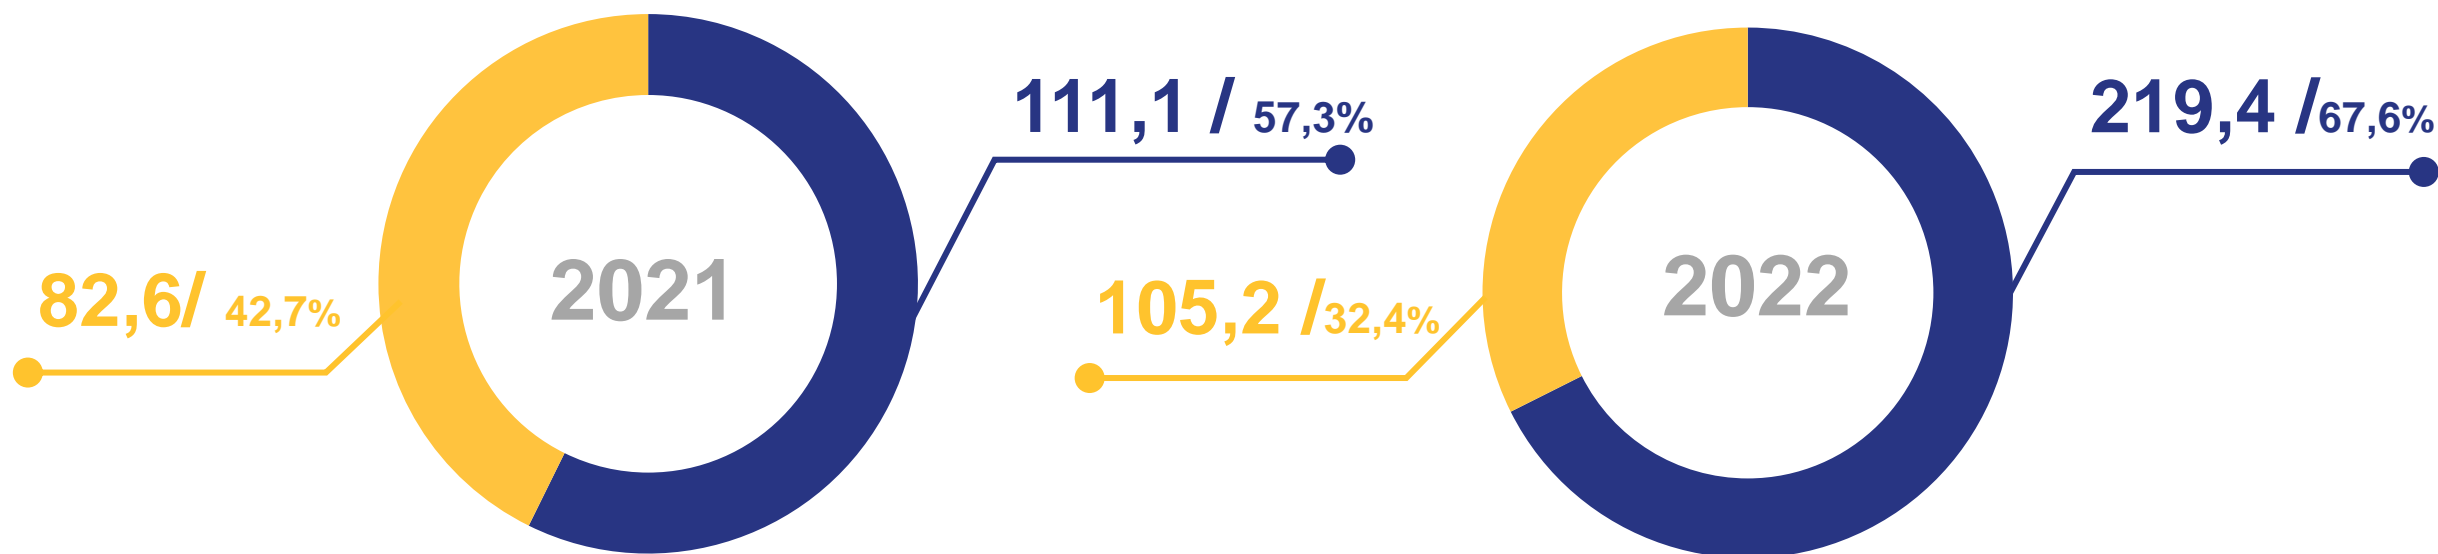

СТРУКТУРА ВВОДА В ДЕЙСТВИЕ ЖИЛЫХ ДОМОВ В ВОЛОГОДСКОЙ ОБЛАСТИ

ТЫСЯЧ КВАДРАТНЫХ МЕТРОВ ОБЩЕЙ ПЛОЩАДИ ЖИЛЫХ ПОМЕЩЕНИЙ / ПРОЦЕНТОВ

ЯНВАРЬ-ИЮНЬ

- Населением
- Организациями-застройщиками