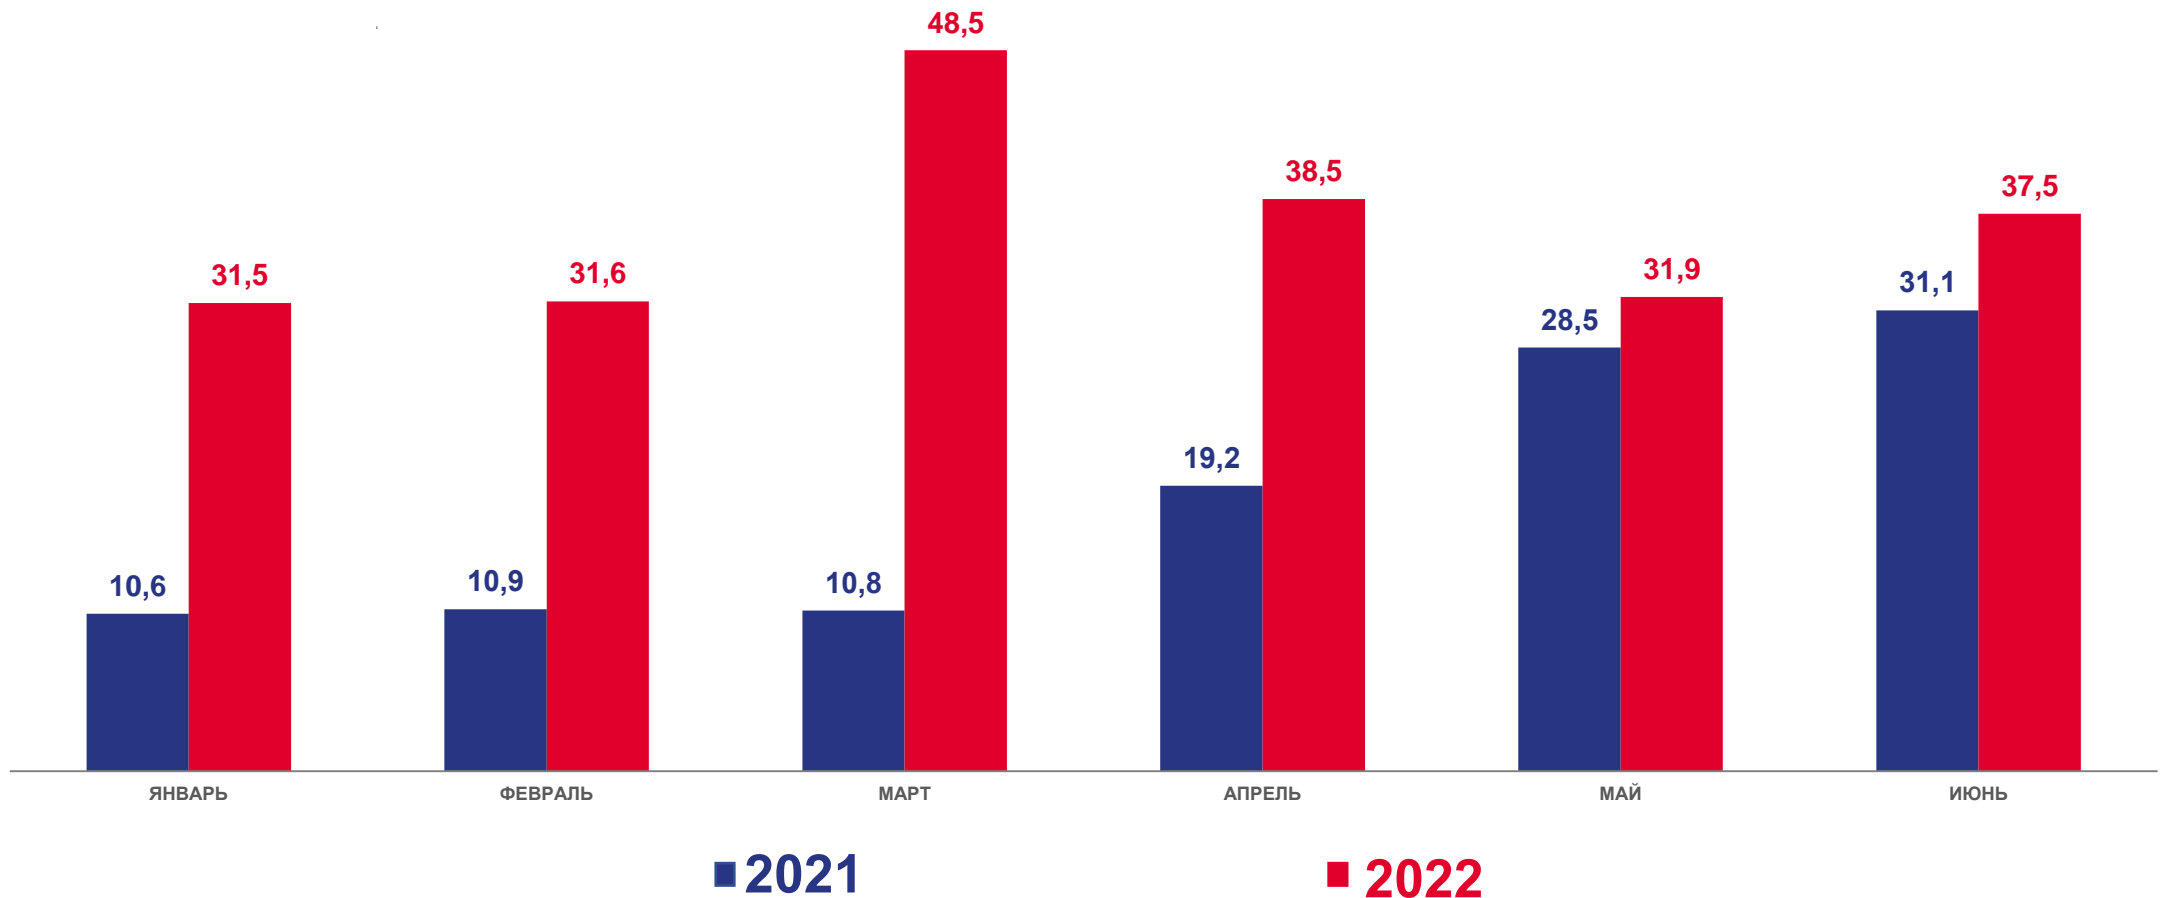

ДИНАМИКА ИНДИВИДУАЛЬНОГО ЖИЛИЩНОГО СТРОИТЕЛЬСТВА В ВОЛОГОДСКОЙ ОБЛАСТИ

ТЫСЯЧ КВАДРАТНЫХ МЕТРОВ ОБЩЕЙ ПЛОЩАДИ ЖИЛЫХ ПОМЕЩЕНИЙ