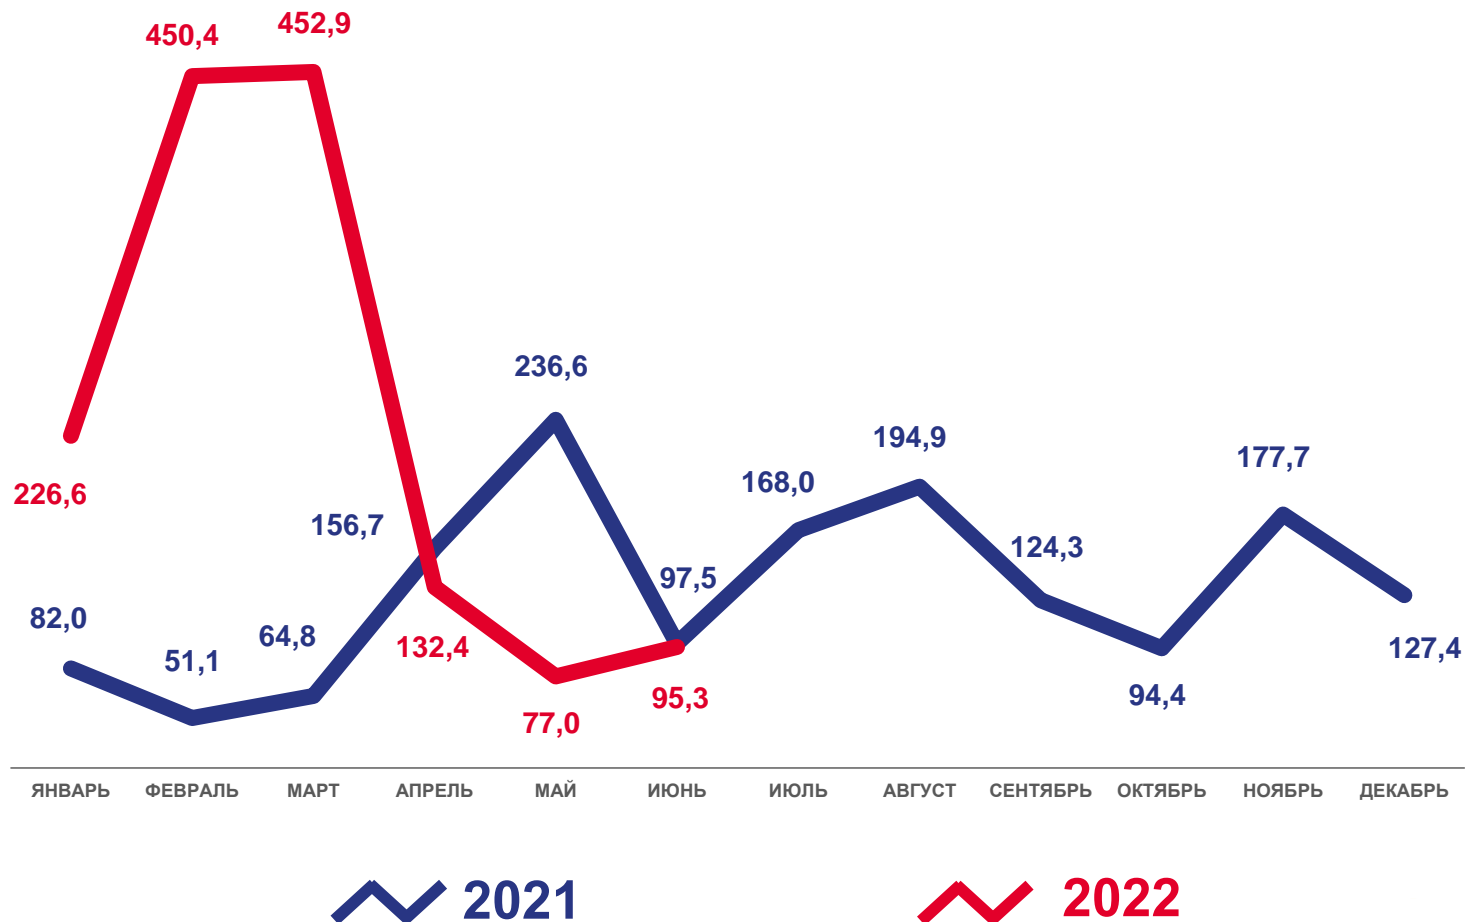

01

ВВОД В ДЕЙСТВИЕ ЖИЛЫХ ДОМОВ
В ВОЛОГОДСКОЙ ОБЛАСТИ

02

ДИНАМИКА ВВОДА В ДЕЙСТВИЕ ЖИЛЫХ
ДОМОВ В ВОЛОГОДСКОЙ ОБЛАСТИ

03

ДИНАМИКА ИНДИВИДУАЛЬНОГО
ЖИЛИЩНОГО СТРОИТЕЛЬСТВА
В ВОЛОГОДСКОЙ ОБЛАСТИ

04

СТРУКТУРА ВВОДА В ДЕЙСТВИЕ ЖИЛЫХ
ДОМОВ В ВОЛОГОДСКОЙ ОБЛАСТИ

* Ежемесячные данные оперативной статистики

ВВОД В ДЕЙСТВИЕ ЖИЛЫХ ДОМОВ В ВОЛОГДСКОЙ ОБЛАСТИ

В % К СООТВЕТСТВУЮЩЕМУ МЕСЯЦУ ПРЕДЫДУЩЕГО ГОДА

ИЮНЬ 2022 ГОДА

47,8

тысяч квадратных метров
общей площади
жилых помещений

95,3%

июнь 2022 года к
июню 2021 года

ЯНВАРЬ-ИЮНЬ 2022 ГОДА

324,6

тысяч квадратных метров
общей площади
жилых помещений

167,7%

январь-июнь 2022 года к
январю-июню 2021 года

ДИНАМИКА ВВОДА В ДЕЙСТВИЕ ЖИЛЫХ ДОМОВ В ВОЛОГОДСКОЙ ОБЛАСТИ

ТЫСЯЧ КВАДРАТНЫХ МЕТРОВ ОБЩЕЙ ПЛОЩАДИ ЖИЛЫХ ПОМЕЩЕНИЙ

ДИНАМИКА ИНДИВИДУАЛЬНОГО ЖИЛИЩНОГО СТРОИТЕЛЬСТВА В ВОЛОГОДСКОЙ ОБЛАСТИ

ТЫСЯЧ КВАДРАТНЫХ МЕТРОВ ОБЩЕЙ ПЛОЩАДИ ЖИЛЫХ ПОМЕЩЕНИЙ

СТРУКТУРА ВВОДА В ДЕЙСТВИЕ ЖИЛЫХ ДОМОВ В ВОЛОГОДСКОЙ ОБЛАСТИ