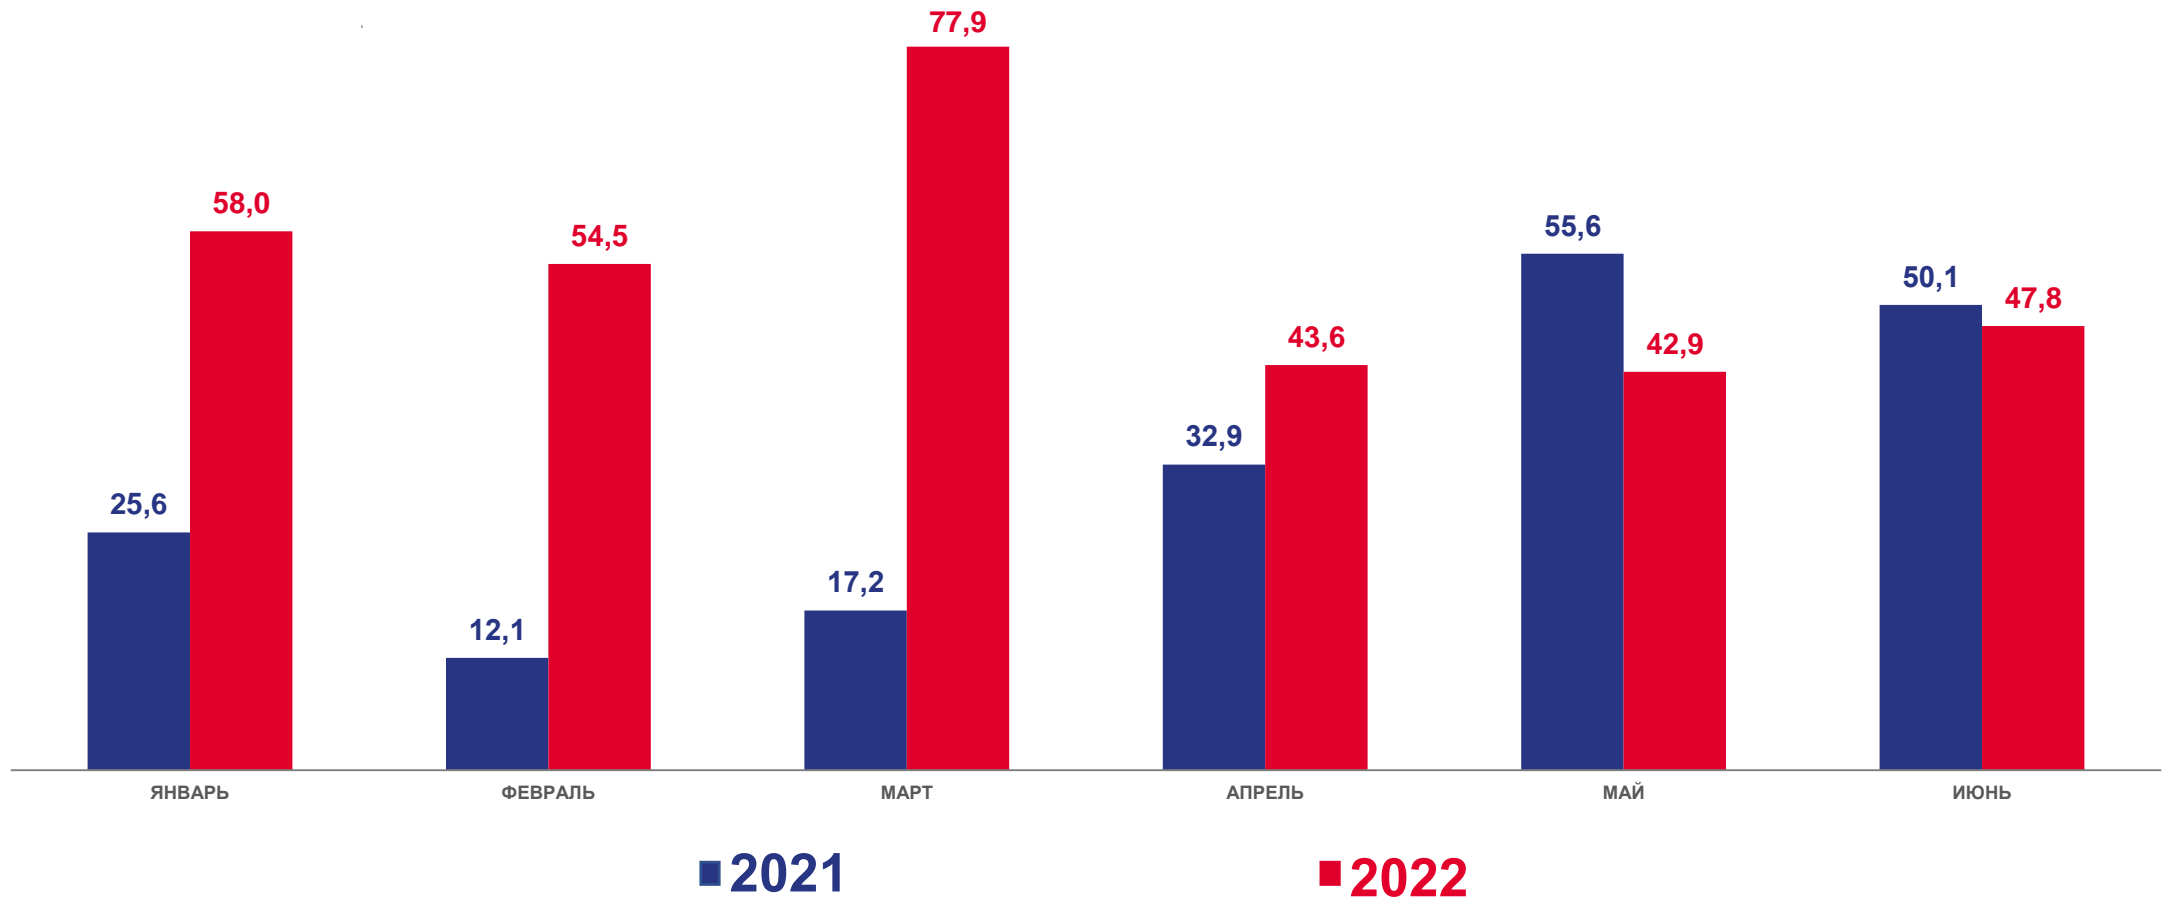

ДИНАМИКА ВВОДА В ДЕЙСТВИЕ ЖИЛЫХ ДОМОВ В ВОЛОГОДСКОЙ ОБЛАСТИ

ТЫСЯЧ КВАДРАТНЫХ МЕТРОВ ОБЩЕЙ ПЛОЩАДИ ЖИЛЫХ ПОМЕЩЕНИЙ