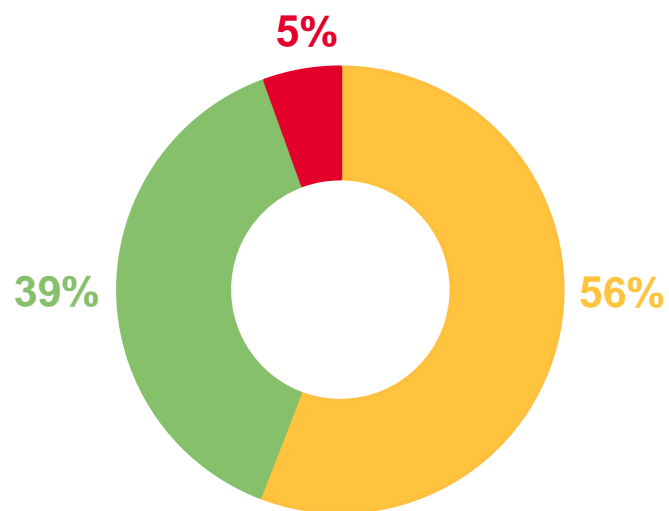

МИГРАЦИЯ НАСЕЛЕНИЯ ВОЛОГДСКОЙ ОБЛАСТИ ЗА ЯНВАРЬ-ИЮНЬ 2022 ГОДА

МИГРАЦИОННАЯ
УБЫЛЬ
-850 ЧЕЛОВЕК

ПРИБЫЛО
9 205 ЧЕЛОВЕКА

ВЫБИЛО
10 055 ЧЕЛОВЕК

Миграционные потоки

5 019 человек
в городскую
местность

4 186 человек
в сельскую
местность

6 212 человек
из городской
местности

3 843 человек
из сельской
местности

■ внутрирегиональная ■ межрегиональная ■ международная