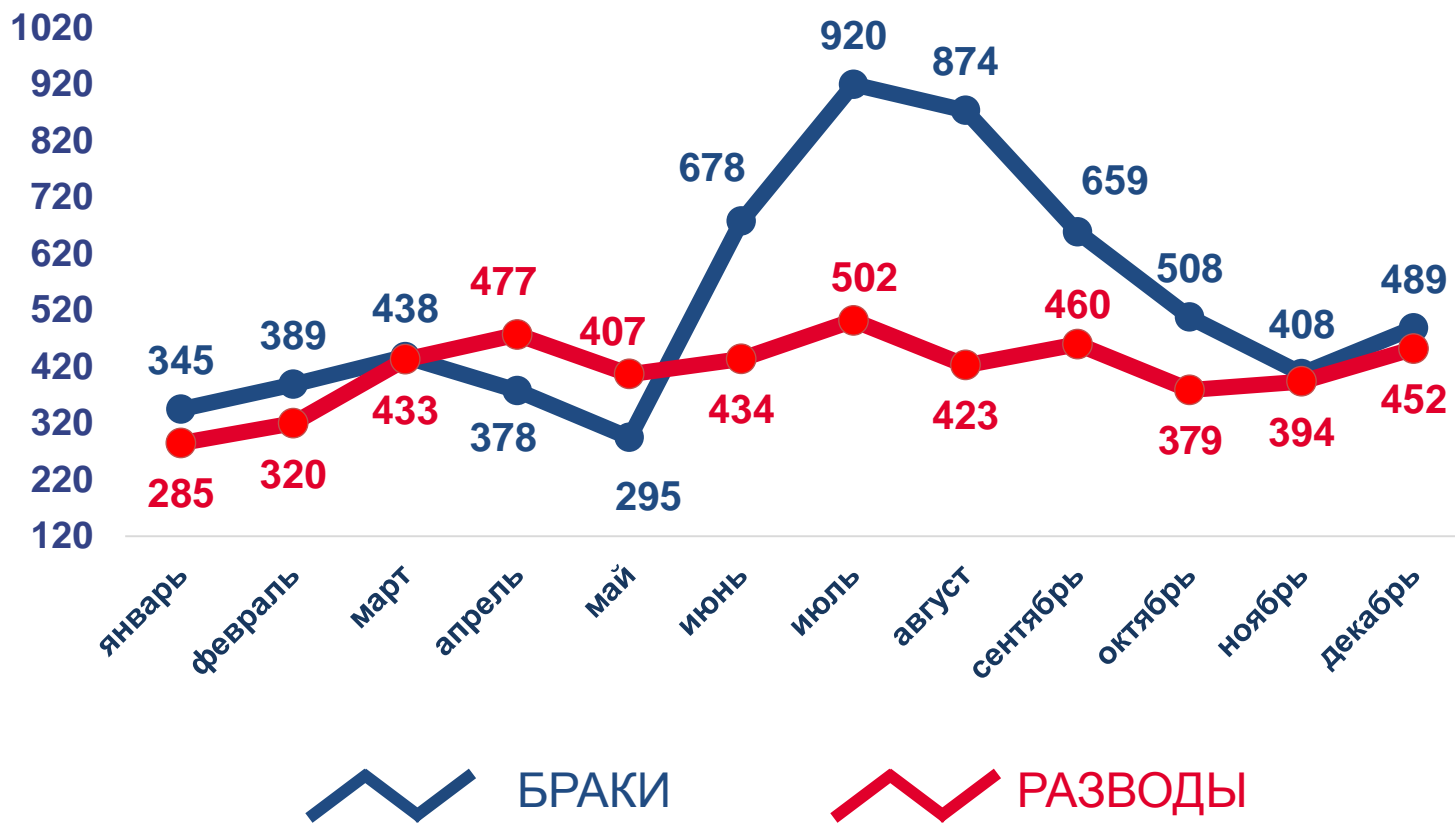

# ЧИСЛО ЗАРЕГИСТРИРОВАННЫХ БРАКОВ И РАЗВОДОВ В ВОЛОГОДСКОЙ ОБЛАСТИ В 2021 ГОДУ \*)

## БРАКИ

ЕДИНИЦ

6 381

В РАСЧЁТЕ НА 1000 ЧЕЛ.

5,6

## РАЗВОДЫ

ЕДИНИЦ

4 966

В РАСЧЁТЕ НА 1000 ЧЕЛ.

4,3

\*) предварительные данные