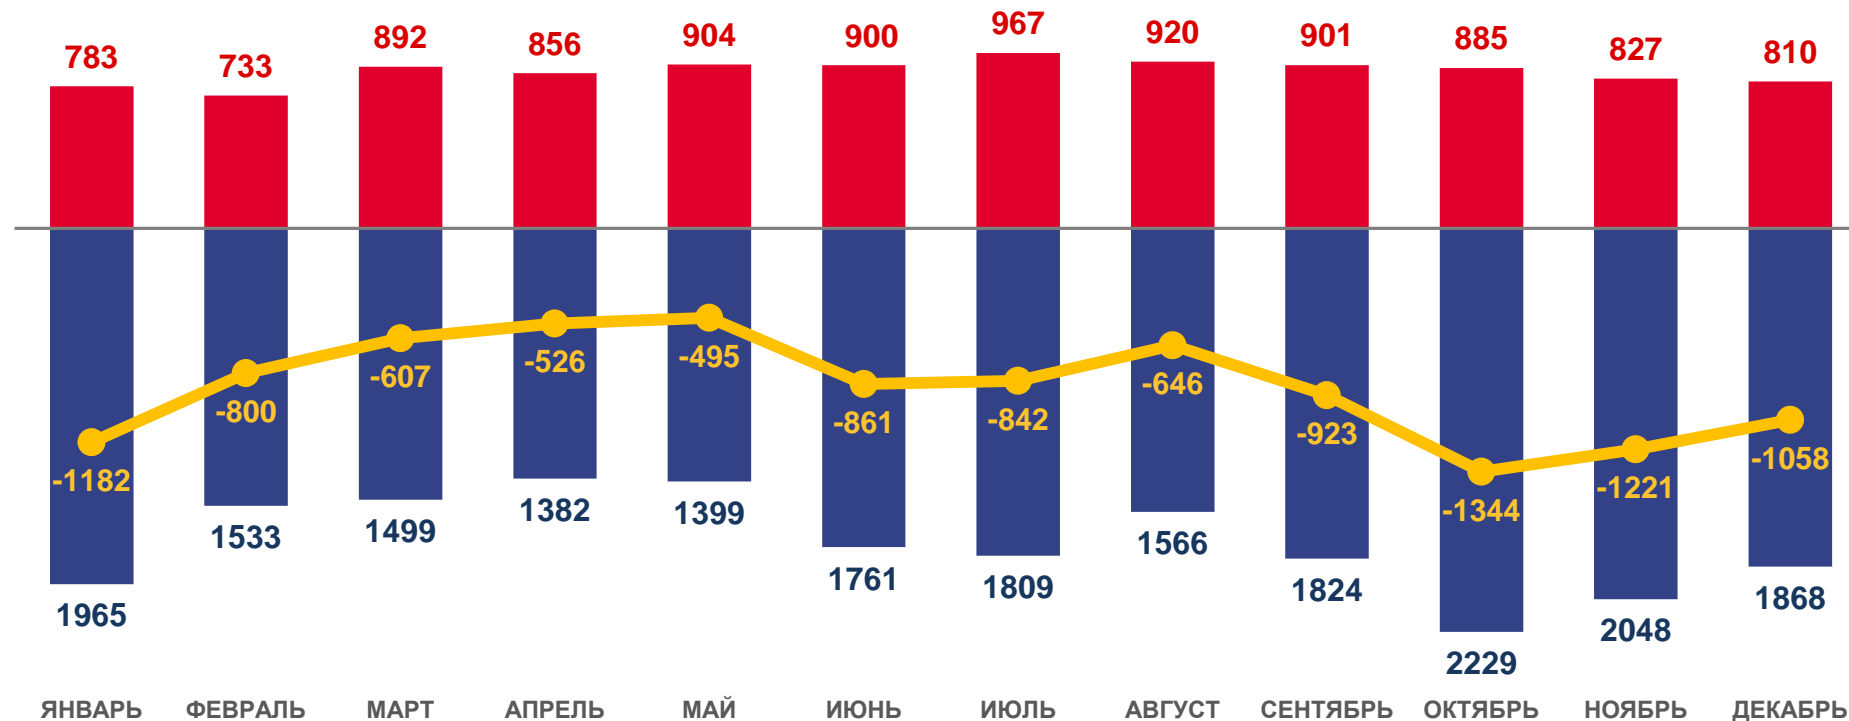

# ЕСТЕСТВЕННОЕ ДВИЖЕНИЕ НАСЕЛЕНИЯ ВОЛОГДСКОЙ ОБЛАСТИ В 2021 ГОДУ\*)

ЧЕЛОВЕК

ЧЕЛОВЕК  
**-10 658**

В РАСЧЁТЕ НА 1000 ЧЕЛ.

**-9,3**

■ Число родившихся

■ Число умерших

—●— Естественный прирост, убыль (-)